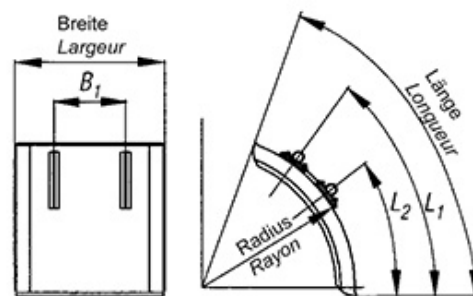

# Viertelkreis-Kotflügel Ailes en quart-cercle

**612.150.0674**

Greenflex-Kotflügel / Viertelkreis mit Halterung

Ailes en plastique Greenflex / quart-de-cercle, avec fixation

288 315 / 510 x 515 mm

Breite Largeur mm	Radius Rayon mm	Länge Longueur mm	Spannweite Travée mm	L1	L2	B1.
510	500	540	515	510	375	240

## Montageanleitung

1. keine Teile von dem Kotflügelhalter entfernen
  - a. bei Rohrdurchmesser 42,0 mm entfernen Sie nicht den Plastikstreifen, sondern verdrehen den Bolzen am Kotflügelhalter bis der Kotflügel anfängt zu spannen.