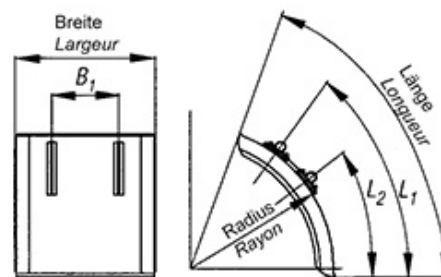

Viertelkreis-Kotflügel Ailes en quart-cercle

612.150.0677

Greenflex-Kotflügel / Viertelkreis mit Halterung

Ailes en plastique Greenflex / quart-de-cercle, avec fixation

288 323 / 620 x 585 mm

| Breite Largeur mm | Radius Rayon mm | Länge Longueur mm | Spannweite Travée mm | L1 | L2 | B1. |
|-------------------------|-----------------------|-------------------------|----------------------------|-----|-----|-----|
| 620 | 560 | 615 | 585 | 510 | 375 | 300 |

Montageanleitung

1. keine Teile von dem Kotflügelhalter entfernen
 - a. bei Rohrdurchmesser 42,0 mm entfernen Sie nicht den Plastikstreifen, sondern verdrehen den Bolzen am Kotflügelhalter bis der Kotflügel anfängt zu spannen.