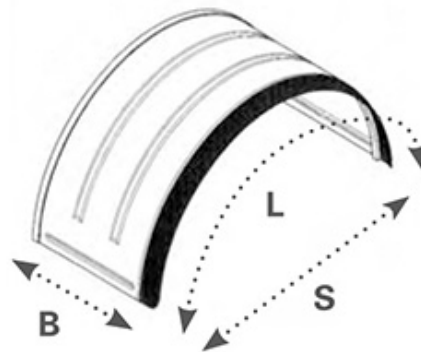

Halbkreis-Kotflügel

Ailes en demi-cercle

612.151.0600

Kotflügel Stahl verzinkt / Domar
Ailes acier cinqué / Domar

DK7110 / 240 x 820 mm

Breite Largeur mm	Länge Longueur mm	Spannweite Travée mm
240	1250	820

mit Gummibord

avec caoutchouc

Gewicht / Poids: 10.500 kg

Preis pro Stück / Prix par pièce:

CHF 35.00

ohne MwSt. / hors TVA

Abbildungen, Masse und Preise unverbindlich, technische Änderungen vorbehalten.
Illustration, données technique et prix sans engagement. Sous réserve de modifications techniques.