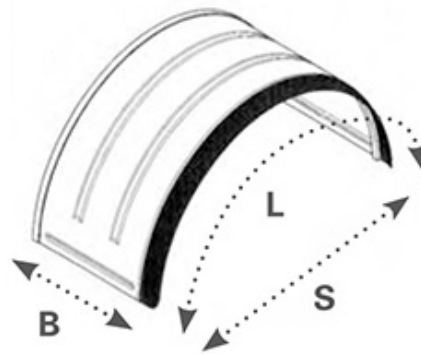

# Halbkreis-Kotflügel Ailes en demi-cercle

**612.151.0620**

Kotflügel Stahl verzinkt / Domar  
Ailes acier cinqué / Domar

DK7120 / 400 x 1350 x 880 mm

Breite Largeur mm	Länge Longueur mm	Spannweite Travée mm
400	1350	880

mit Gummibord

avec caoutchouc

Gewicht / Poids: 10.500 kg

**Preis pro Stück / Prix par pièce:**

**CHF 42.30**

*ohne MwSt. / hors TVA*

Abbildungen, Masse und Preise unverbindlich, technische Änderungen vorbehalten.  
Illustration, données technique et prix sans engagement. Sous réserve de modifications techniques.