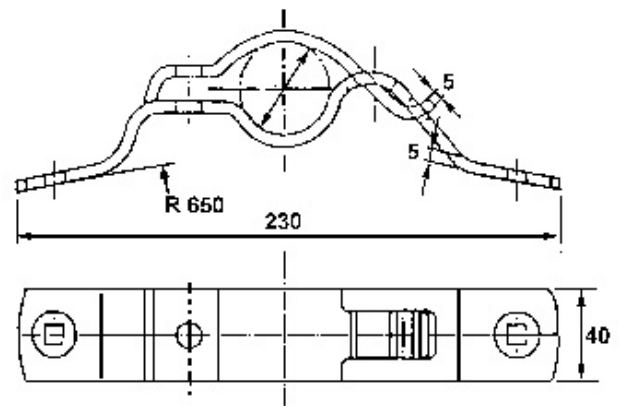

Halter & Zubehör Supports & Accessoires

612.300.0200

Kotflügelhalter / für Rohr Ø 40/42 mm
Support pour aile / Ø 40/42 mm tube

100756.01

Stahl, verzinkt
inkl. Schrauben und Muttern

Gewicht / Poids: 0.700 kg