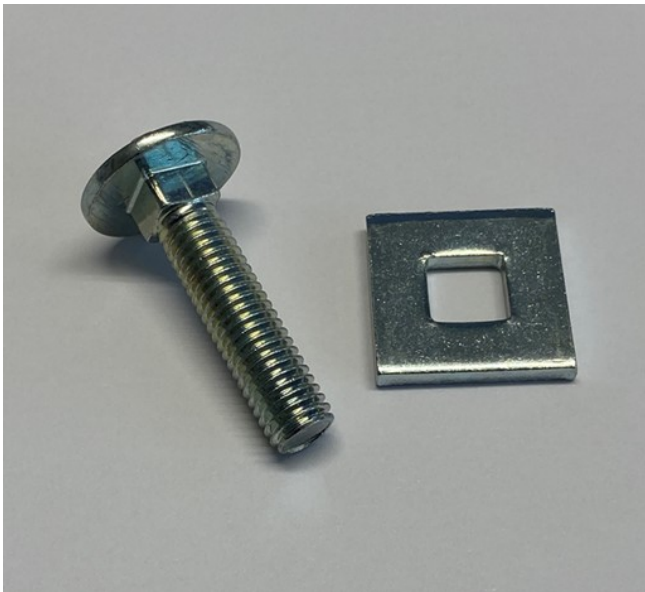

## Halter & Zubehör Supports & Accessoires

**612.300.0201**

Schlossschraube mit Platte / passend zu DK8120  
Vis à tête bombée / zingué bleu

M8 x 35 mm

verzinkt

Gewicht / Poids: 0.001 kg

**Preis pro Stück / Prix par pièce:**