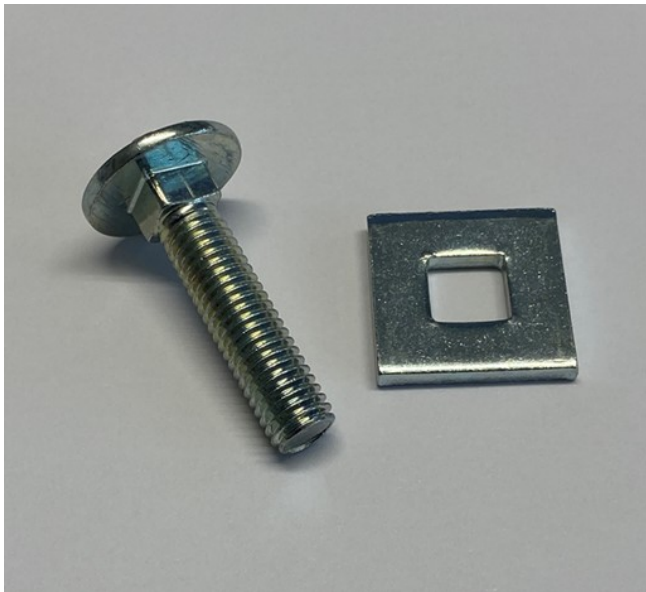

## Halter & Zubehör Supports & Accessoires

**612.300.0202**

Schlossschraube mit Platte / passend zu DK8146  
Vis à tête bombée / zingué bleu

M8 x 45 mm

verzinkt

Gewicht / Poids: 0.020 kg

**Preis pro Stück / Prix par pièce:**