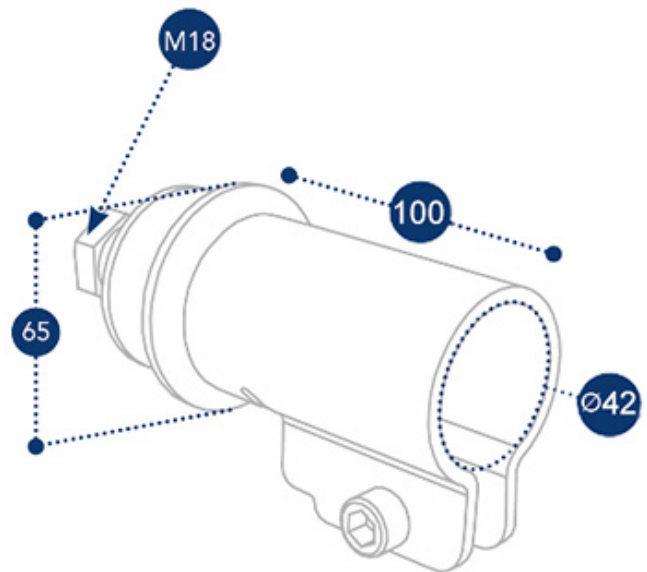

Halter & Zubehör Supports & Accessoires

612.300.0212

Kotflügelhalter / für Rohr Ø 42 mm

Support pour aile / pour tube Ø 42 mm

DK8220

Länge: 970 mm

Gewicht / Poids: 0.750 kg

longueur: 970 mm