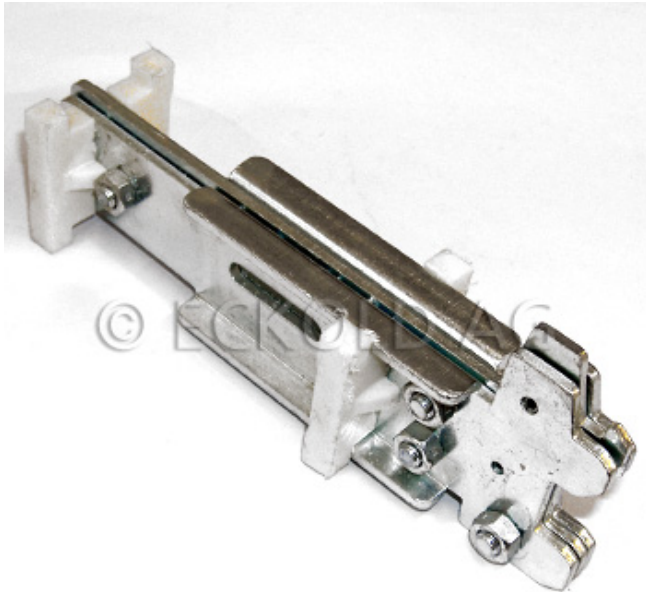

Sperrstangen Barres télescopique

614.055.0056

Einschub mit Lagerstück / komplett
Insertion avec partie du palier / compl.

06 6006 20 0000

für Schlitz-, 22mm-Loch und Stahl-SL

pour fente, trous Ø22

Preis pro Stück / Prix p... CHF 54.00