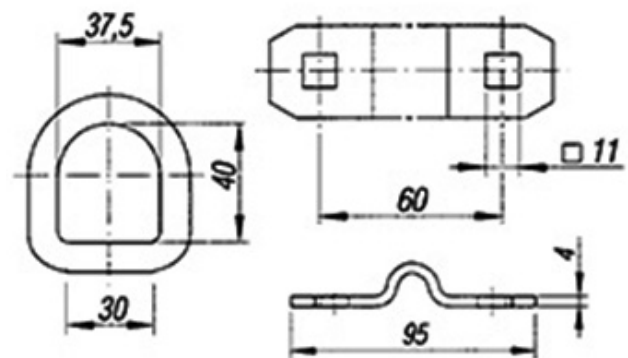

Binderinge / Zurrösen Anneaux d'arrimage

614.200.0102

Bügel mit Ring / verzinkt
Arceau et anneau / zingué

612 342

Geprüft gemäss DIN EN 12640 (2020-05)
Nicht zulässig für Zurrwinkel $\alpha < 30^\circ$
LC 1500 für Zurrwinkel $\alpha \geq 30^\circ$

Testé selon la norme DIN EN 12640
(2020-05)
Non autorisé pour les angles d'arrimage $\alpha < 30^\circ$.
LC 1500 pour angle d'arrimage $\alpha \geq 30^\circ$.

Gewicht / Poids: 0.183 kg

Preis pro Stück / Prix par pièce: