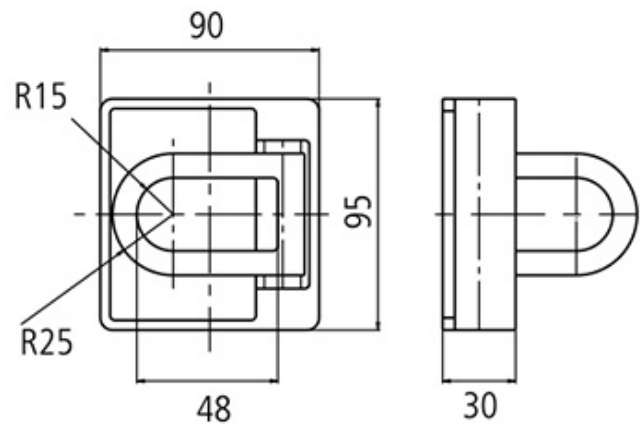

Binderinge / Zurrösen Anneaux d'arrimage

614.200.0114

Zurmulde / Stahl

Anneau d'arrimage avec cuvette / acier zinguée galvanique

L x B x H: 95 x 90 x 30 mm

F-max. = 2500 daN
nach DIN EN 126401 (2020-05)

F-max. = 2500 daN
Testé selon la norme DIN EN 12640
(2020-05)