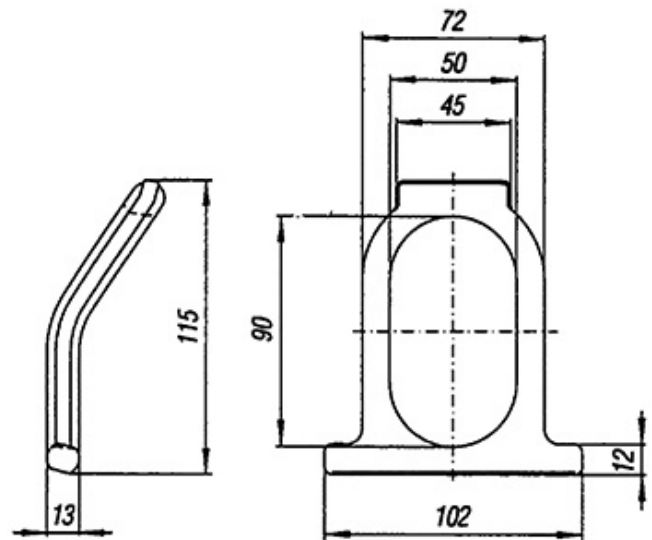

Binderinge / Zurrösen Anneaux d'arrimage

614.200.0120

Fall-Zurröse / Stahl roh

Anneau d'arrimage rabattable / acier brut

612 360 - 3000 daN

Geprüft gemäss DIN EN 12640 (2020-05)
Nicht zulässig für Zurrwinkel $\alpha < 30^\circ$
LC 3000 für Zurrwinkel $\alpha \geq 30^\circ$

Testé selon la norme DIN EN 12640
(2020-05)

Non autorisé pour les angles d'arrimage $\alpha < 30^\circ$

LC 3000 pour angle d'arrimage $\alpha \geq 30^\circ$

Gewicht / Poids: 0.364 kg

Preis pro Stück / Prix par pièce: