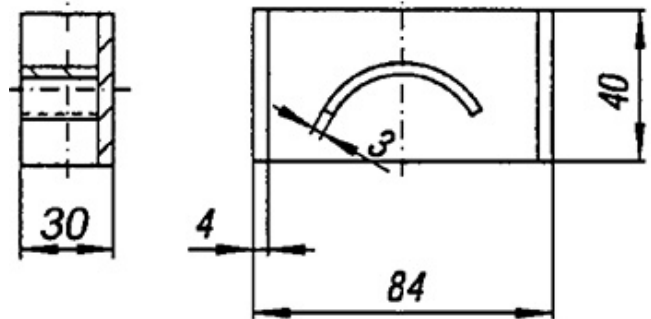

## Binderinge / Zurrösen Anneaux d'arrimage

**614.200.0125**

Zurrösen-Tasche / Stahl roh

Poche de montage / acier brut

612 362

Geprüft gemäss DIN EN 12640 (2020-05)  
Nicht zulässig für Zurrwinkel  $\alpha < 30^\circ$   
LC 3000 für Zurrwinkel  $\alpha \geq 30^\circ$

Testé selon la norme DIN EN 12640  
(2020-05)

Non autorisé pour les angles d'arrimage  $\alpha < 30^\circ$

LC 3000 pour angle d'arrimage  $\alpha \geq 30^\circ$

Gewicht / Poids: 0.200 kg

**Preis pro Stück / Prix par pièce:**