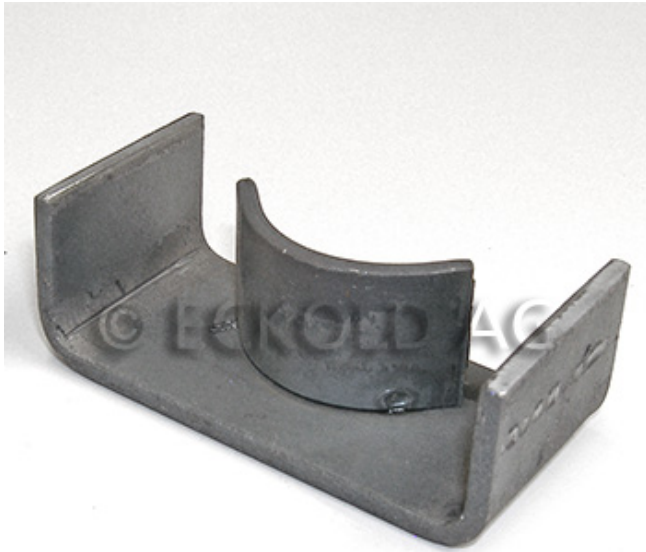

## Binderinge / Zurrösen Anneaux d'arrimage

**614.200.0125**

Zurrösen-Tasche / Stahl roh

Poche de montage / acier brut

612 362

Geprüft gemäss DIN EN 12640 (2020-05)  
Nicht zulässig für Zurrwinkel  $\alpha < 30^\circ$   
LC 3000 für Zurrwinkel  $\alpha \geq 30^\circ$

Testé selon la norme DIN EN 12640  
(2020-05)

Non autorisé pour les angles d'arrimage  $\alpha < 30^\circ$

LC 3000 pour angle d'arrimage  $\alpha \geq 30^\circ$

Gewicht / Poids: 0.200 kg

**Preis pro Stück / Prix par pièce:**