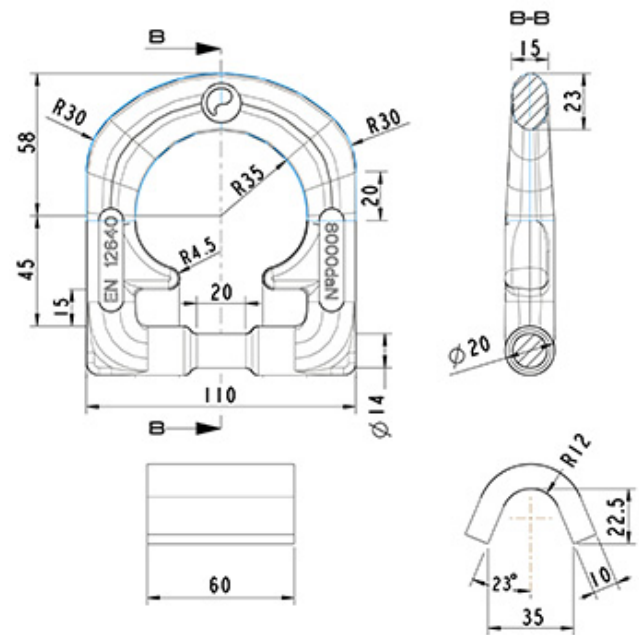

Binderinge / Zurrösen Anneaux d'arrimage

614.200.0130

Zurring RC 8 / roh / mit Anschweißhalterung

Anneau d'arrimage RC 8 / avec support à souder / brut

3643794SO / 130 x 143 mm

Belastungsgrenze 8000 daN
TÜV Zertifikat / EN12640
Nicht zulässig für Zurrwinkel $\alpha < 30^\circ$

limite de charge: 8000 daN
certificat de TÜV / EN12640
Non autorisé pour les angles d'arrimage $\alpha < 30^\circ$

Gewicht / Poids: 0.922 kg

Preis pro Stück / Prix par pièce:

CHF 28.70

ohne MwSt. / hors TVA