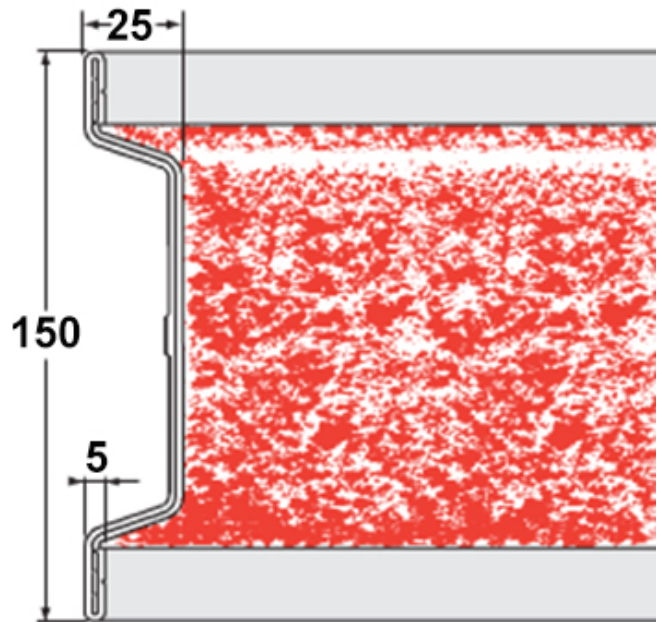

Ankerschienen Rails d'arrimage

614.400.0100

Polsterlatte / Aluminium roh
Profil capiton rouge / aluminium brut

3655115 / 25 x 150 x 4500 mm

Teppichbelag: rot
Gewicht 1.4 Kg / m

Latte capitonnée avec moquette rouge
longueur 4'500 mm
poids 1,4 kg / m