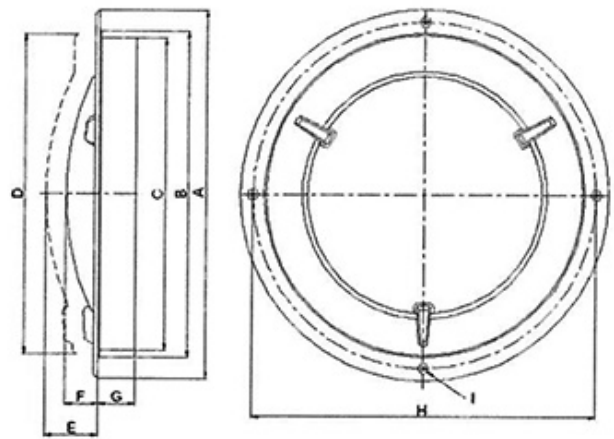

Lüftungselemente Ventillations

616.080.0162

Lüfter-Verschluss / mit Lampe für 12V
Obturateur / avec lampe intégrée

642 355 / DL-190

zur stufenlosen Luftregulierung.
Ring und Deckel aus Aluminium, chromatiert
und
pulverbeschichtet in RAL 7035 lichtgrau.
blendscheibe aus Polycarbonat, Opal.
Fassung für Sockel BA15s.
Leuchtmittel sind nicht im Lieferumfang
enthalten.

Gewicht / Poids: 0.470 kg

Preis pro Stück / Prix par pièce:

CHF 179.00

ohne MwSt. / hors TVA

Débit d'air à réglage continu.
Anneau et bouchon en aluminium,
chromatisée et poudre époxy
gris RAL7035.
Verre de lampe en polycarbonate, opale.
Douille pour socle BA15S
Ampoule et câbles non inclus.