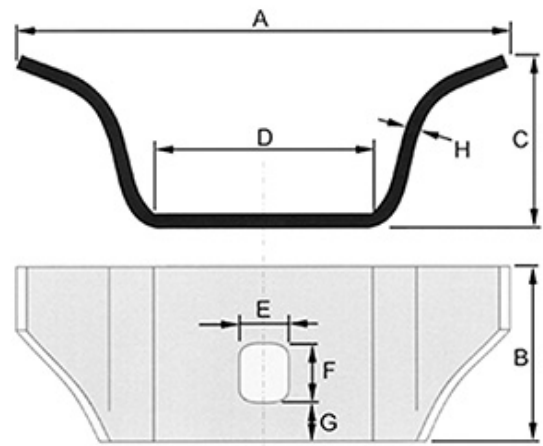

# Unterbaukonsolen Consoles pour chassis

**617.010.0050**

Unterbaukonsole / roh

Gousset de châssis / brut

218 680 / 110 mm

A	B	C	D	E	F	G	H
mm	mm	mm	mm	mm	mm	mm	mm
110	50	40	51	13	20	14	5

Gewicht / Poids: 0.220 kg