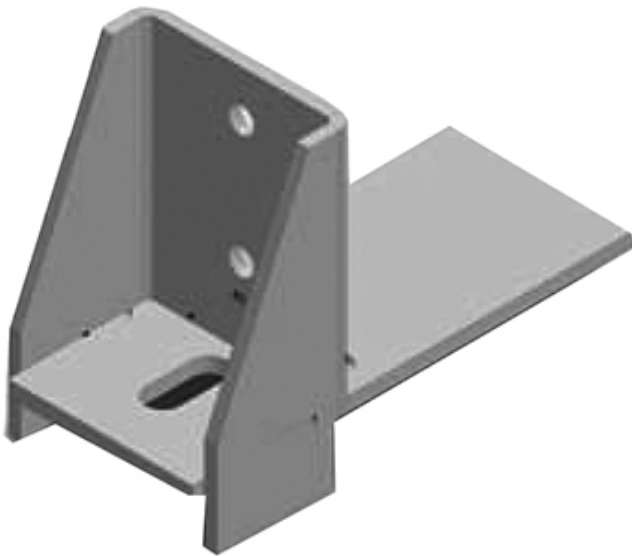

Unterbaukonsolen Consoles pour chassis

617.010.0203

Brückenbefestigung verzinkt / L x B: 145 x 64 mm

Gousset de châssis zingué / L x B: 145 x 64 mm

VW T5 / T6

Gewicht: 0.6 kg

poids: 0.6 kg

Gewicht / Poids: 0.485 kg