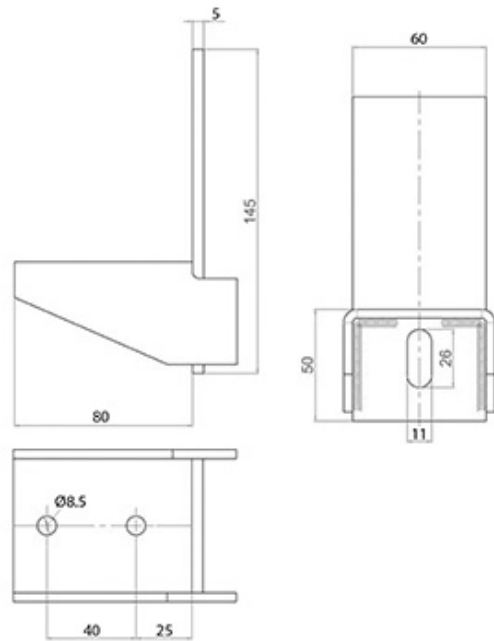

Unterbaukonsolen Consoles pour chassis

617.010.0203

Brückenbefestigung verzinkt / L x B: 145 x 64 mm

Gousset de châssis zingué / L x B: 145 x 64 mm

VW T5 / T6

Gewicht: 0.6 kg

poids: 0.6 kg

Gewicht / Poids: 0.485 kg