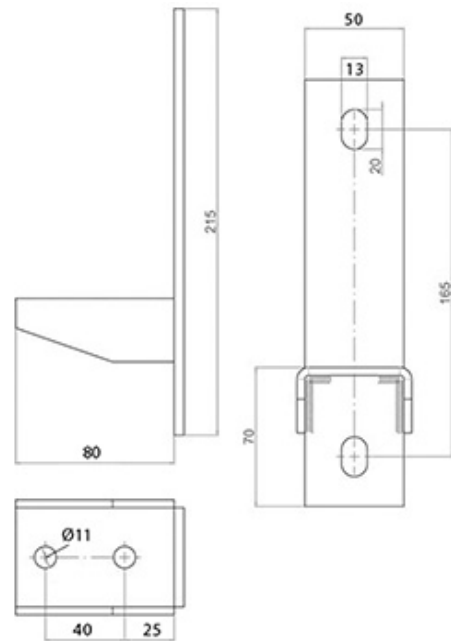

Unterbaukonsolen Consoles pour chassis

617.010.0204

Brückenbefestigung / Fiat DUCATO, geomet beschichtet
Gousset de châssis / traitement geomet

L x B: 215 x 54 mm

Gewicht: 0.6 kg

poids: 0.6 kg

Gewicht / Poids: 0.700 kg