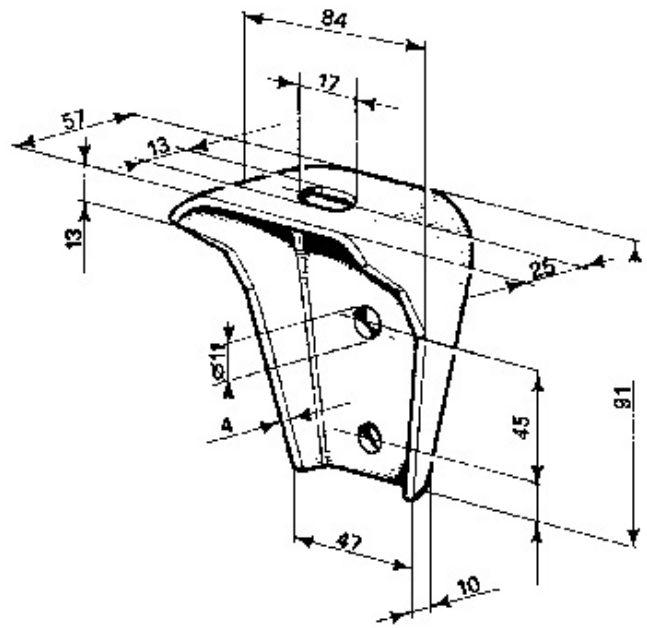

Unterbaukonsolen Consoles pour chassis

617.010.0208

Brückenbefestigung / feuerverzinkt
Gousset de châssis / zingué

070555.09

Gewicht / Poids: 0.310 kg

Preis pro Stück / Prix par pièce:

CHF 4.20

ohne MwSt. / hors TVA