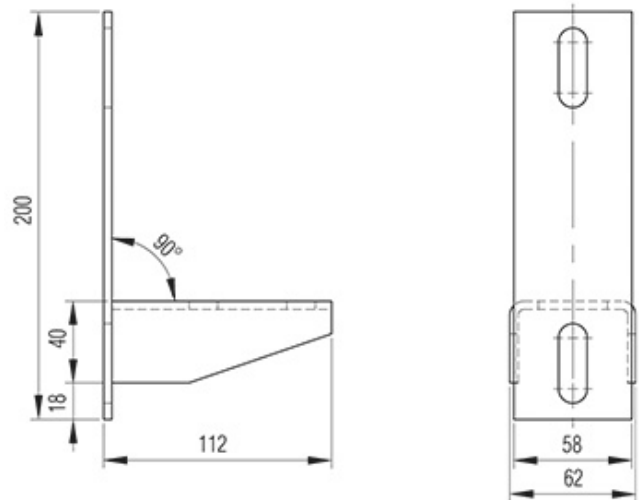

## Unterbaukonsolen Consoles pour chassis

**617.010.0260**

Brückenbefestigung / verzinkt  
Gâche de fixation de fourgon / zingué

Boxer / Jumper / Ducato

für Einzelbereifung

Gewicht / Poids: 0.700 kg

**Preis pro Stück / Prix par pièce:**