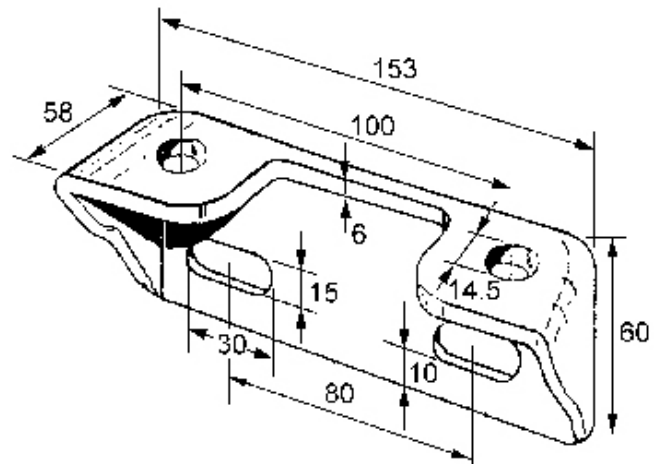

Unterbaukonsolen Consoles pour chassis

617.010.0270

Brückenbefestigung / roh
Gousset de châssis / brut

070616.00 / MAN roh

Preis pro Stück / Prix par pièce:

CHF 9.20

ohne MwSt. / hors TVA

Abbildungen, Masse und Preise unverbindlich, technische Änderungen vorbehalten.
Illustration, données technique et prix sans engagement. Sous réserve de modifications techniques.