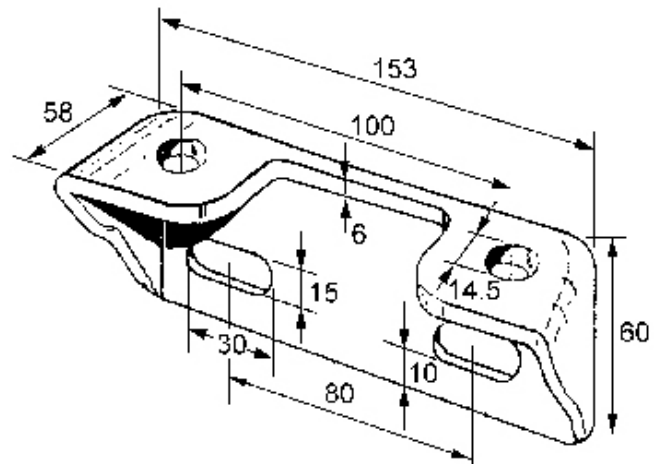

Unterbaukonsolen Consoles pour chassis

617.010.0280

Brückenbefestigung / verzinkt
Gousset de châssis / zingué

070616.00 / MAN

Gewicht / Poids: 0.600 kg

Preis pro Stück / Prix par pièce:

CHF 11.90

ohne MwSt. / hors TVA