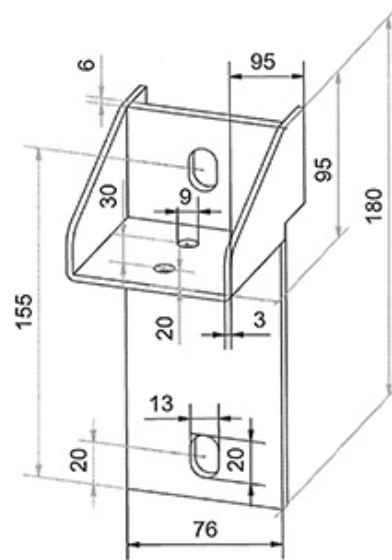

Unterbaukonsolen Consoles pour chassis

617.010.0400

Brückenbefestigung / New MB Sprinter / VW Crafter
Gousset de châssis / zingué

verzinkt
hinten / 75 x 180 x 95mm

a l'arrière / 75 x 180 x 95 mm

Gewicht / Poids: 1.600 kg