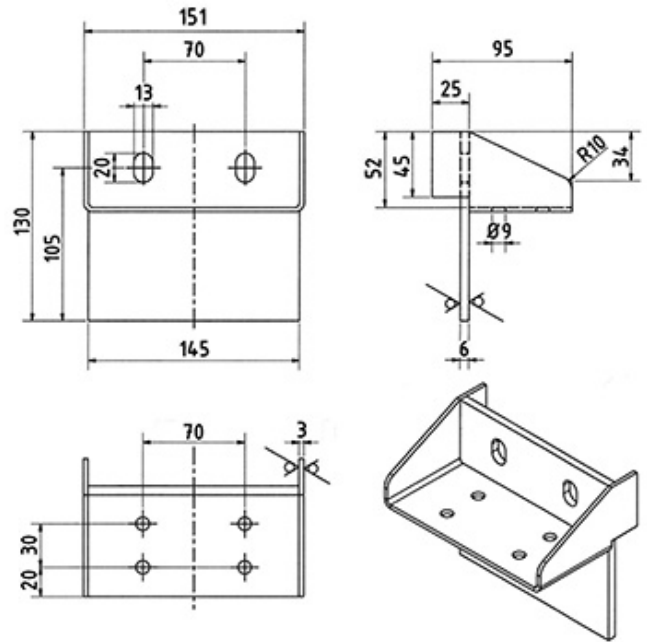

Unterbaukonsolen Consoles pour chassis

617.010.0410

Brückenbefestigung / New MB Sprinter / VW Crafter
Gousset de châssis / zingué

verzinkt
vorne / 150 x 135 x 95 mm

Gewicht / Poids: 1.340 kg

a l'avant / 150 x 135 x 95 mm