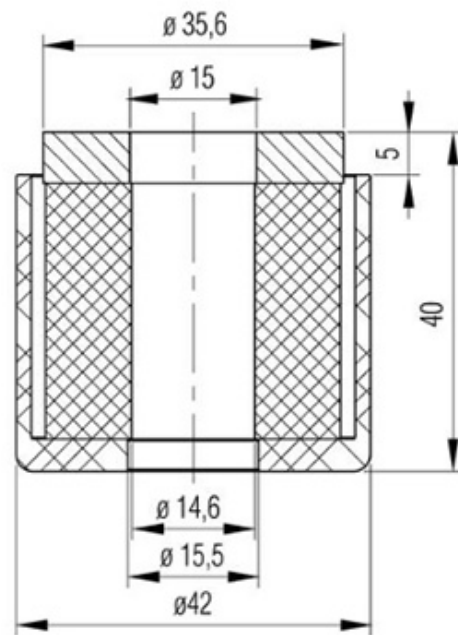

## Unterbaukonsolen Consoles pour chassis

**617.010.0450**

Schwingungsdämpfer / Elastic Blue  
amortisseur de vibrations

218 693 000

Dämpfungselement: Kunststoff  
Gehäuse: nichtrostender Stahl  
Belastung max: 56 kN

élément amortisseur: plastique  
boîte inoxydable  
charge maximum: 56 kN

Gewicht / Poids: 0.161 kg

**Preis pro Stück / Prix par pièce:**

**CHF 53.00**

*ohne MwSt. / hors TVA*

Abbildungen, Masse und Preise unverbindlich, technische Änderungen vorbehalten.  
Illustration, données technique et prix sans engagement. Sous réserve de modifications techniques.