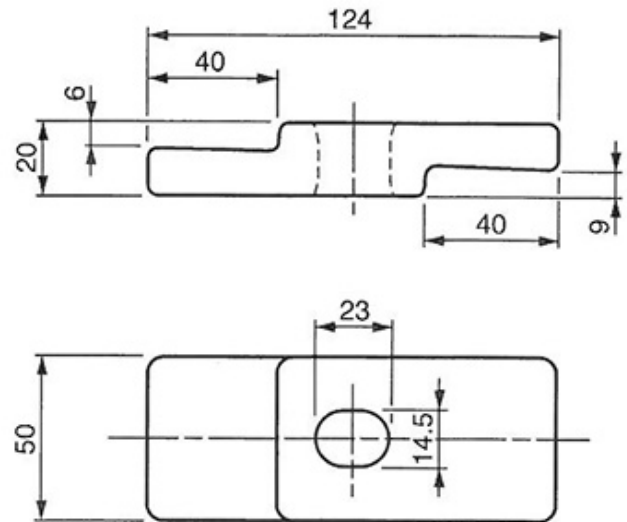

## Unterbaukonsolen Consoles pour chassis

**617.020.0100**

Chassis Befestigung

Gâche de fixatino de fourgon / au châssi

124 x 48 mm

Stahl feuerverzinkt

Klemmbereich: 7-8 mm und 10-12 mm

zingué

plage de serrage: 7-8 mm et 10-12 mm

**Preis pro Stück / Prix par pièce:**

**CHF 12.30**

*ohne MwSt. / hors TVA*

Abbildungen, Masse und Preise unverbindlich, technische Änderungen vorbehalten.  
Illustration, données technique et prix sans engagement. Sous réserve de modifications techniques.