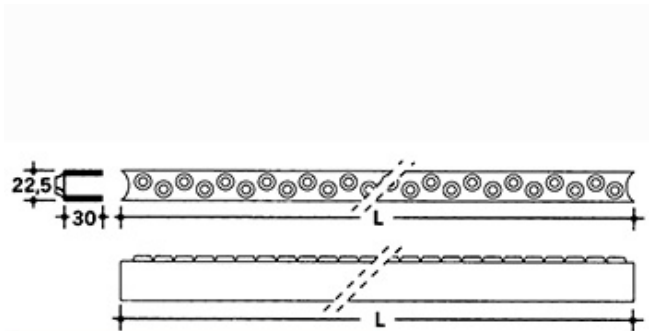

Sicherheitsroste & Leitersprossen Grilles de sécurité & échelons de sécurité

617.060.0055

Leitersprosse / roh

Échelon de sécurité / brut

LO/8 / 2 x 30 x 22.5 x 306 mm

| Werkstoff Matière | Dicke Epaiss. | L |
|-------------------------|------------------|--------|
| Stahl roh Acier brut | 2 mm | 306 mm |