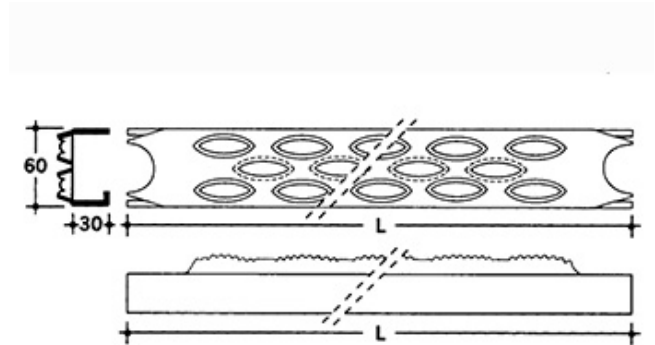

Sicherheitsroste & Leitersprossen

Grilles de sécurité & échelons de sécurité

617.060.0141

Leitersprosse / roh

Échelon de sécurité / brut

LO/GS 2 x 30 x 60 x 500 mm

Werkstoff Matière	Dicke Epaiss.	L
Stahl roh Acier brut	2 mm	500 mm

Fixmass 500 mm, mit Ausklinkung für
lichten Holmabstand von 452 mm (Rohr 1.5")

Gewicht / Poids: 0.794 kg

Preis pro Stück / Prix par pièce:

CHF 32.30

ohne MwSt. / hors TVA

Abbildungen, Masse und Preise unverbindlich, technische Änderungen vorbehalten.
Illustration, données technique et prix sans engagement. Sous réserve de modifications techniques.