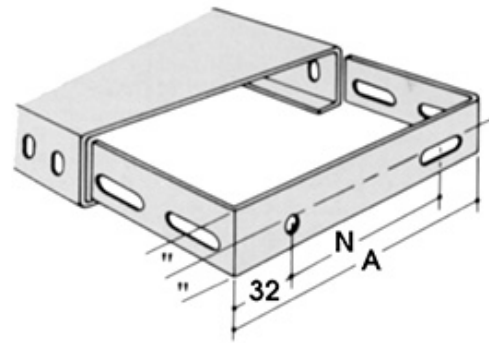

Sicherheitsroste & Leitersprossen

Grilles de sécurité & échelons de sécurité

617.060.0980

Montagewinkel INOX

Équerres de fixation inox

A x N x B x H: 295 x 180 x 300 x 40 mm

Rostbreite Largeur	Rosthöhe Hauteur (du Grille)	A	N
300 mm	40 mm	295 mm	180 mm

für Breite 300 mm / Höhe 40 mm
inkl. 4 Stk. Schrauben/Muttern

Gewicht / Poids: 0.363 kg

Preis pro Stück / Prix par pièce:

pour largeur 300 mm / hauteur 40 mm
incl. 4 pièces vis/écrous

Preis auf Anf...

Abbildungen, Masse und Preise unverbindlich, technische Änderungen vorbehalten.
Illustration, données technique et prix sans engagement. Sous réserve de modifications techniques.