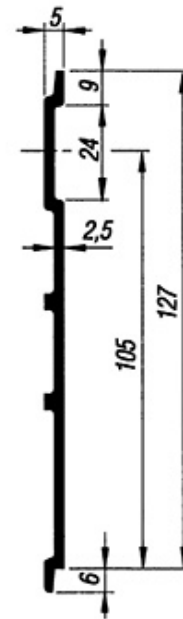

# Profile aus Stahl, Aluminium, Gummi Profilés en acier, aluminium et caoutchouc

**617.200.0115**

Aufsatzscheuer-Profil Aluminium / eloxiert  
Plinthe en aluminium / anodisé

518 365 / 7500 mm

Gewicht / Poids: 8.400 kg

Preis pro Stück / Prix par pièce:

**CHF 155.00**

*ohne MwSt. / hors TVA*

Abbildungen, Masse und Preise unverbindlich, technische Änderungen vorbehalten.  
Illustration, données technique et prix sans engagement. Sous réserve de modifications techniques.