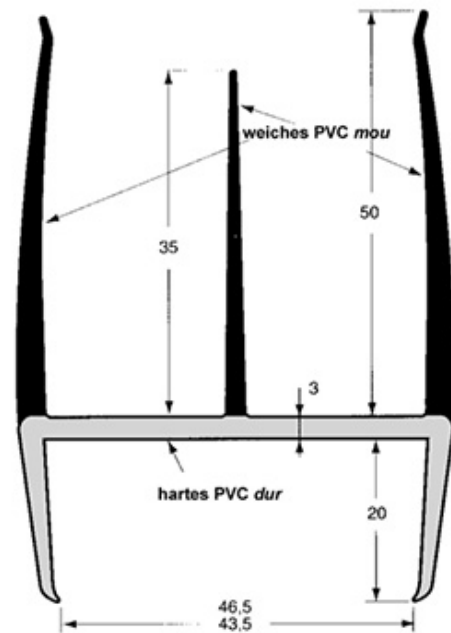

Türdichtungsprofile

Joints de porte

617.250.0025

Türdichtungsprofil / hart/weich
Joint de porte / mou/dur

1132397 / 2700 mm - 46/ 3-Li

PVC grau/schwarz

Gewicht / Poids: 1.900 kg

Preis pro Stück / Prix par pièce: