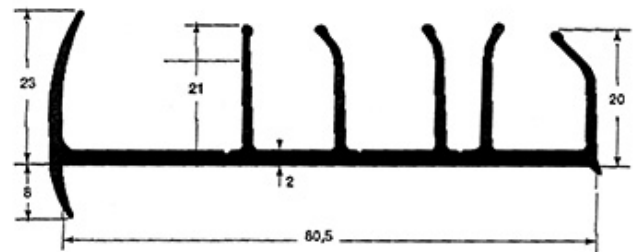

Türdichtungsprofile Joints de porte

617.250.0027Türdichtungsprofil / weich
Joint de porte / mou

1132403 / 2700 mm - 80/ 6-Li

schwarz

noir

Gewicht / Poids: 1.000 kg

Preis pro Stück / Prix par pièce:**CHF 49.00***ohne MwSt. / hors TVA*