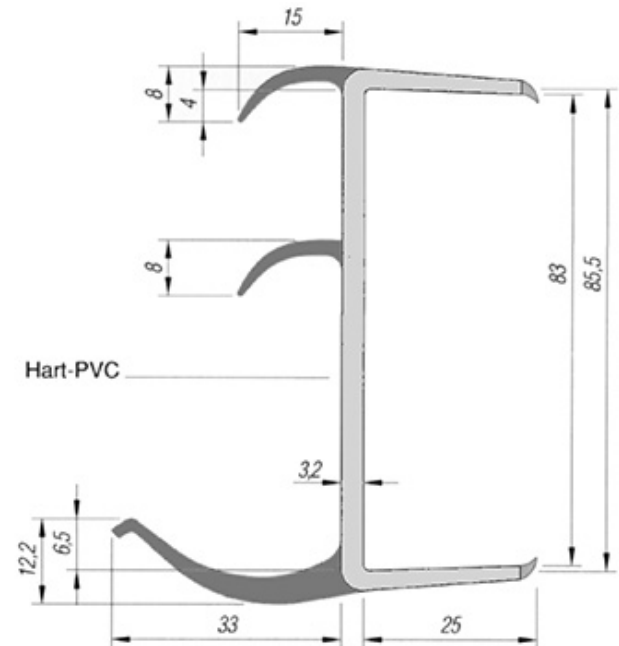

Türdichtungsprofile

Joints de porte

617.250.0050

Türdichtungsprofil / hart/weich
Joint de porte / mou/dur

593 086 / 2700 mm - 85/ 3-Li

Gewicht / Poids: 2.150 kg

Preis pro Stück / Prix par pièce:

CHF 63.30