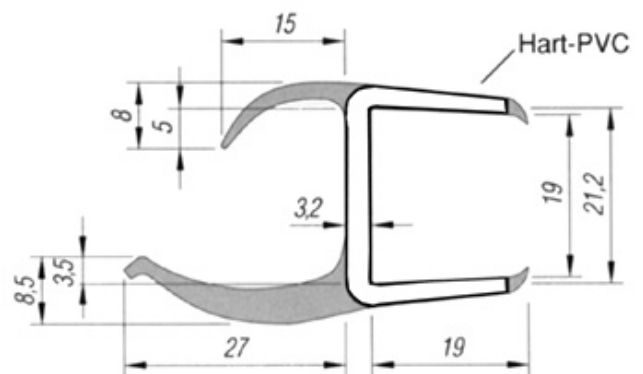

Türdichtungsprofile Joints de porte

617.250.0060

Türdichtungsprofil / hart/weich
Joint de porte / mou/dur

593 021 / 2700 mm - 21/ 2-Li

Gewicht / Poids: 1.100 kg

Preis pro Stück / Prix par pièce:

CHF 42.70

ohne MwSt. / hors TVA