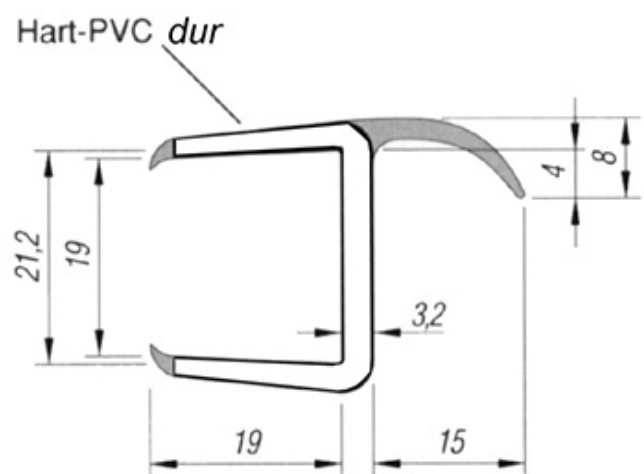

Türdichtungsprofile

Joints de porte

617.250.0070

Türdichtungsprofil / hart/weich
Joint de porte / mou/dur

593 022 / 2700 mm - 21/ 1-Li

Gewicht / Poids: 0.800 kg

Preis pro Stück / Prix par pièce:

CHF 31.00