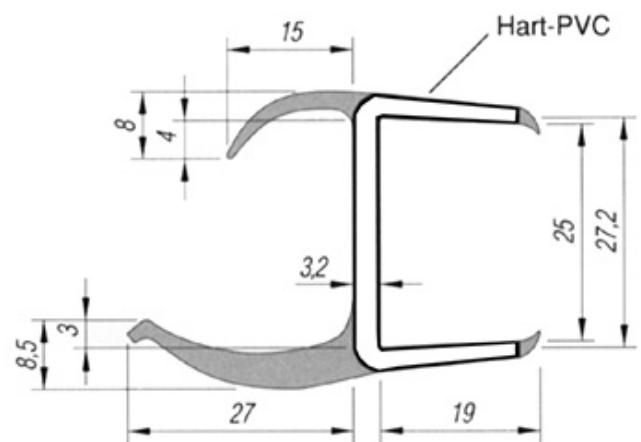

Türdichtungsprofile

Joints de porte

617.250.0080

Türdichtungsprofil / hart/weich
Joint de porte / mou/dur

593 027 / 2700 mm - 27/ 2-Li

Gewicht / Poids: 1.100 kg

Preis pro Stück / Prix par pièce:

CHF 47.00