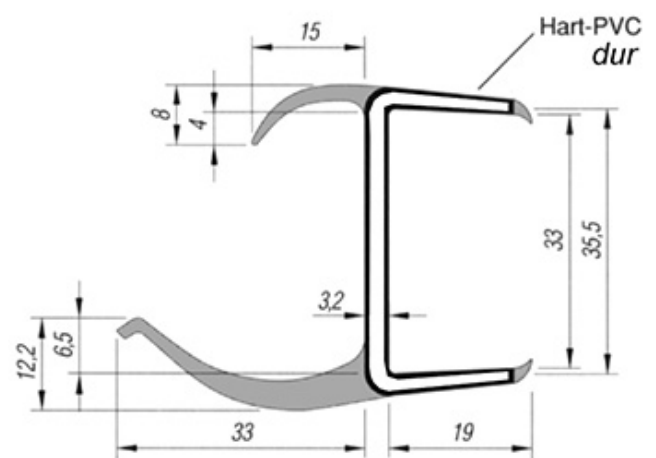

# Türdichtungsprofile

## Joints de porte

**617.250.0100**

Türdichtungsprofil / hart/weich  
Joint de porte / mou/dur

593 035 / 2700 mm - 35/ 2-Li

Gewicht / Poids: 1.350 kg

Preis pro Stück / Prix par pièce:

**CHF 53.00**

ohne MwSt. / hors TVA