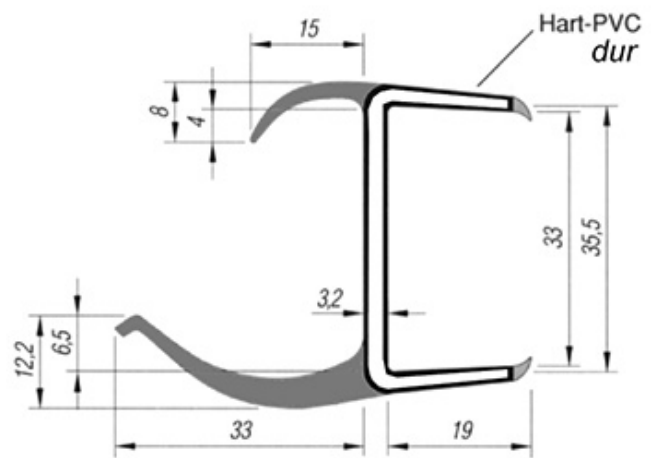

Türdichtungsprofile

Joints de porte

617.250.0102

Türdichtungsprofil / hart/weich
Joint de porte / mou/dur

593 036 / 3100 mm - 35/ 2-Li

Gewicht / Poids: 1.500 kg

Preis pro Stück / Prix par pièce:

CHF 69.00