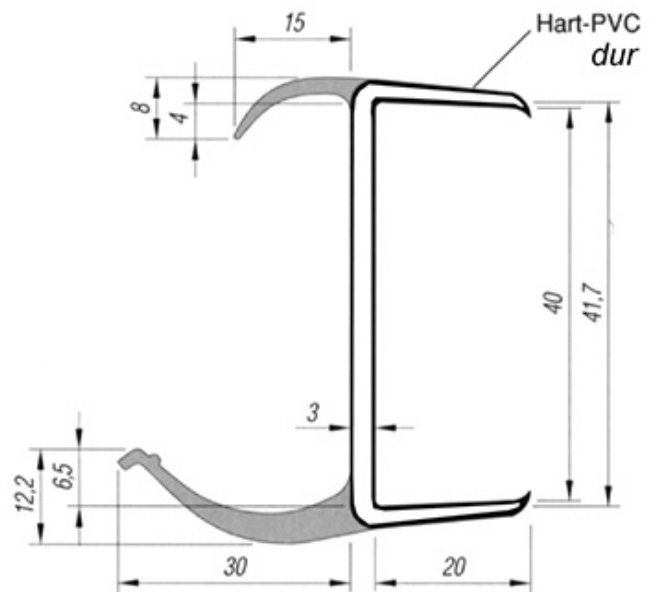

Türdichtungsprofile

Joints de porte

617.250.0110

Türdichtungsprofil / hart/weich
Joint de porte / mou/dur

593 041 / 2700 mm - 40/ 2-Li

Gewicht / Poids: 1.300 kg

Preis pro Stück / Prix par pièce:

CHF 47.00