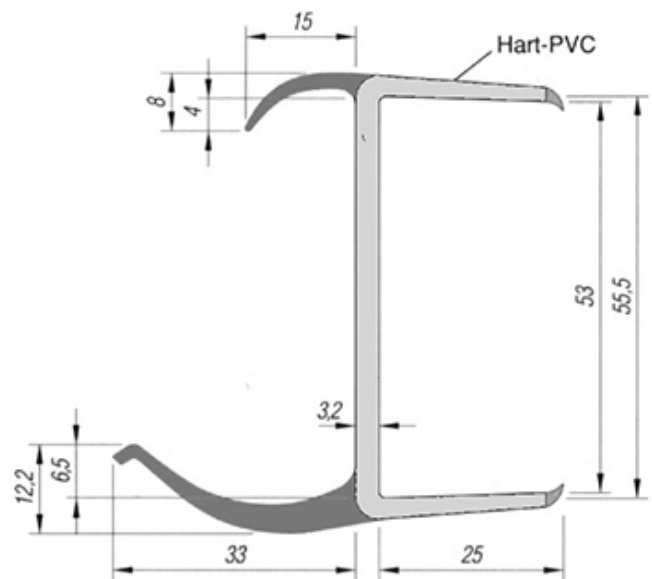

Türdichtungsprofile

Joints de porte

617.250.0120

Türdichtungsprofil / hart/weich
Joint de porte / mou/dur

593 055 / 2700 mm - 55/ 2-Li

Gewicht / Poids: 1.800 kg

Preis pro Stück / Prix par pièce:

CHF 63.00