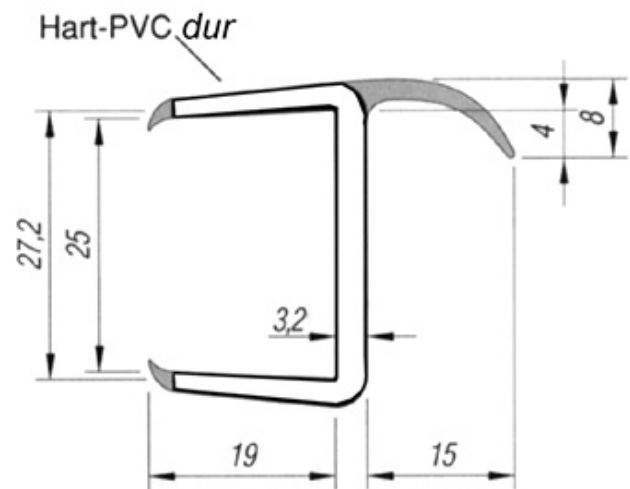

Türdichtungsprofile

Joints de porte

617.250.0130

Türdichtungsprofil / hart/weich
Joint de porte / mou/dur

593 028 / 2700 mm - 27/ 1-Li

Gewicht / Poids: 0.900 kg

Preis pro Stück / Prix par pièce:

CHF 56.00