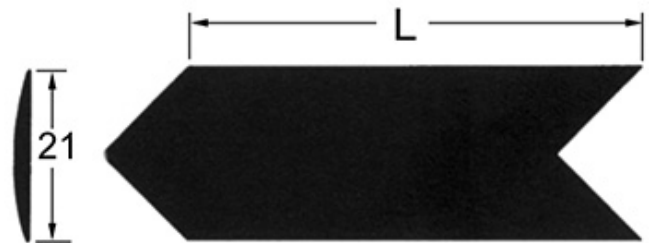

## Türdichtungsprofile Joints de porte

**617.250.0809**

PVC-Ecken / schwarz  
Angles de finition / noir

1132378 / B = 21 mm / L = 78 mm

Gewicht / Poids: 0.003 kg

**Preis pro Stück / Prix par pièce:**

**CHF 1.10**