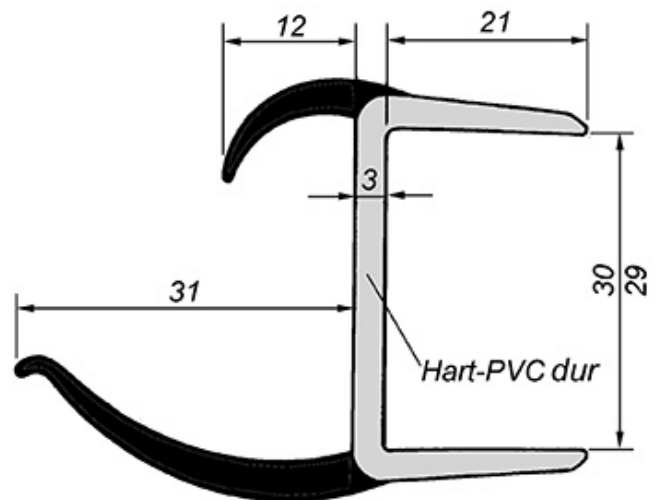

gris / noir

CHF 56.00

Abbildungen, Masse und Preise unverbindlich, technische Änderungen vorbehalten.
Illustration, données technique et prix sans engagement. Sous réserve de modifications techniques.