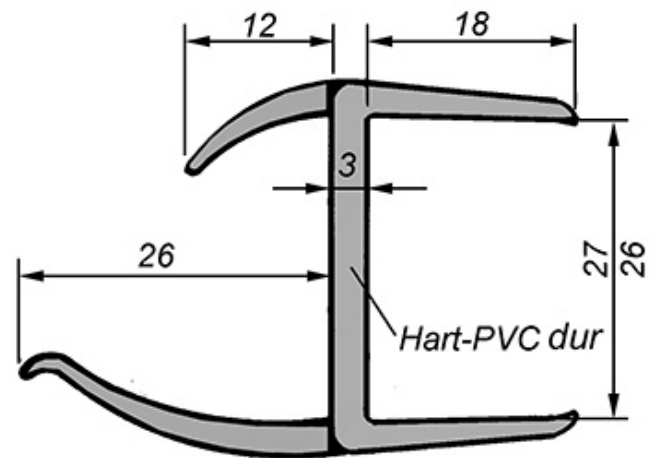

Türdichtungsprofile Joints de porte

617.300.0118

Türdichtungsprofil / hart/weich grau-schwarz
Joint de porte / mou/dur

1132219A / 2700 mm - 27/ 2-Li

grau

Gewicht / Poids: 1.000 kg

Preis pro Stück / Prix par pièce: