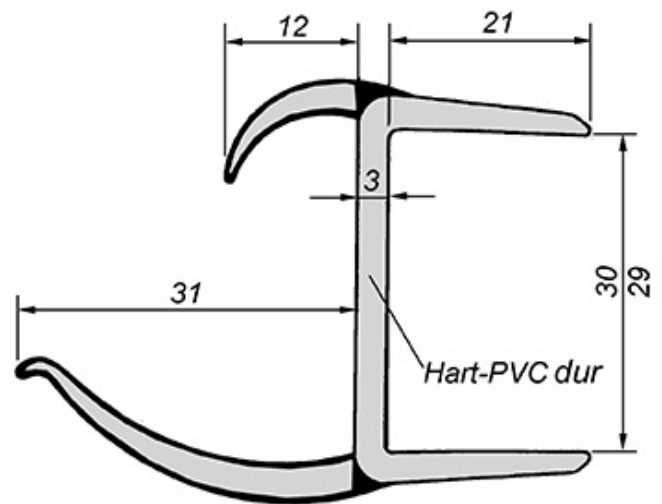

Türdichtungsprofile Joints de porte

617.300.0127

Türdichtungsprofil / hart/weich
Joint de porte / mou/dur

1132225 / 5000 mm - 30/ 2-Li

grau / grau

Gewicht / Poids: 2.200 kg

Preis pro Stück / Prix par pièce: