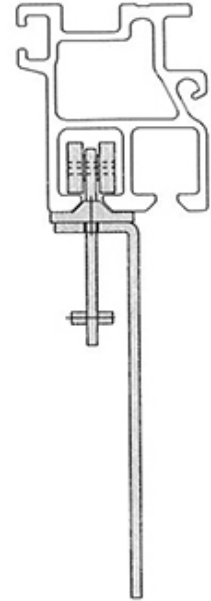

# Magnum Schieberverdeck Ersatzteile

## Pièces de rechange de toit coulissant MAGNUM

**619.102.1021**

Rungenlaufwagen / zu Standard u. Standard-Light  
Chariot de montants / pour profil de longeron NS

Gewicht / Poids: 1.783 kg

**Preis pro Stück / Prix par pièce:**