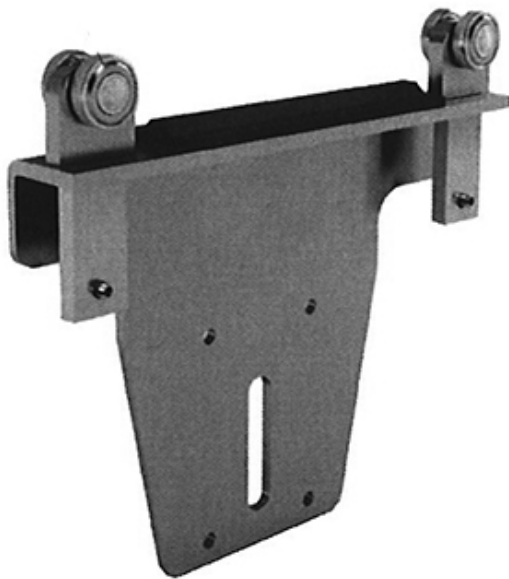

# Magnum Schieberverdeck Ersatzteile

## Pièces de rechange de toit coulissant MAGNUM

**619.102.1021**

Rungenlaufwagen / zu Standard u. Standard-Light  
Chariot de montants / pour profil de longeron NS

Gewicht / Poids: 1.783 kg

**Preis pro Stück / Prix par pièce:**