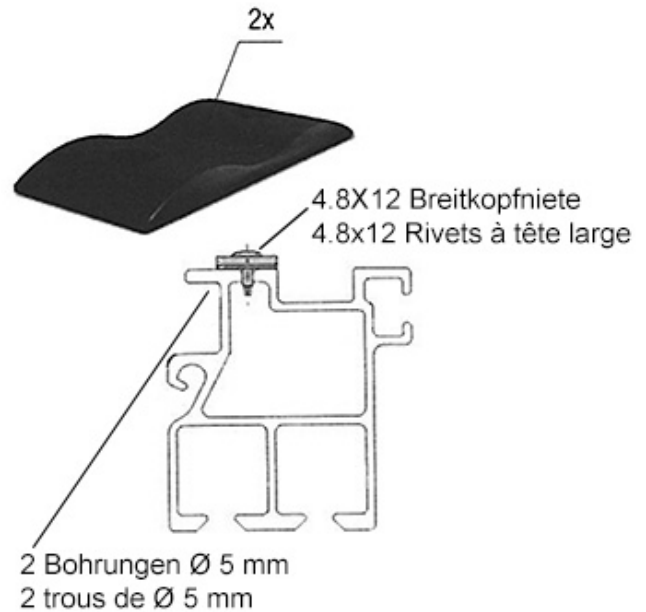

Magnum Schiebeverdeck Ersatzteile

Pièces de rechange de toit coulissant MAGNUM

619.102.2016

Arretierung / vorne
arrêt à l'avant

Gewicht / Poids: 0.009 kg

Preis pro Stück / Prix par pièce:

CHF 3.10

ohne MwSt. / hors TVA