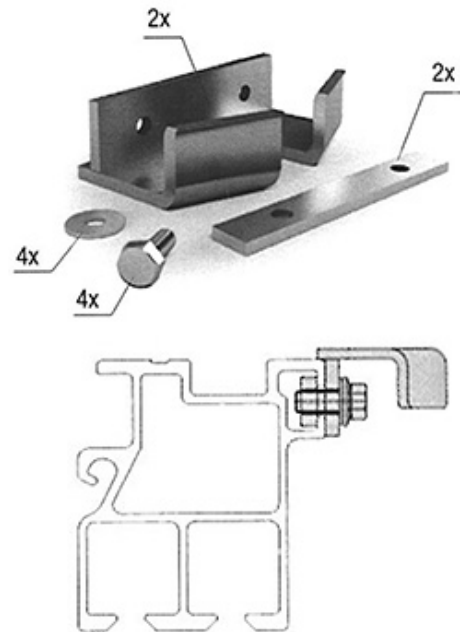

Magnum Schiebeverdeck Ersatzteile

Pièces de rechange de toit coulissant MAGNUM

619.102.2017

Arretierung / passend zu Dachgurtprofile NS
arrêt à l'arrière / pour profil de longeron NS

Gewicht / Poids: 0.735 kg