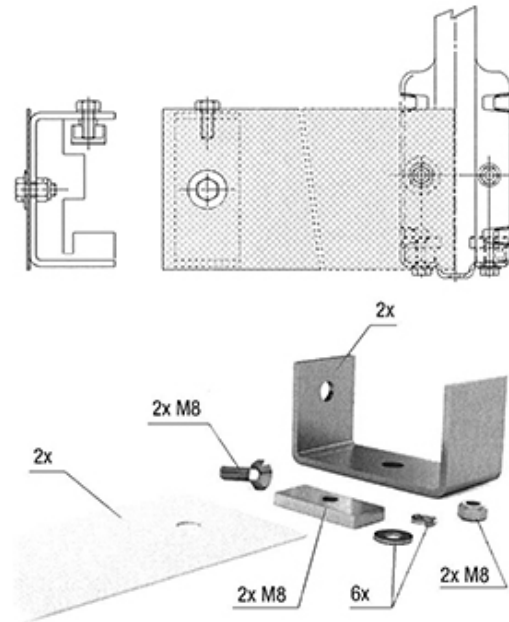

Magnum Schiebeverdeck Ersatzteile

Pièces de rechange de toit coulissant MAGNUM

619.102.2145

Ausgleichssystem vorne

Système équilibrage pour arceau arrière

Gewicht / Poids: 0.729 kg

Preis pro Stück / Prix par pièce: